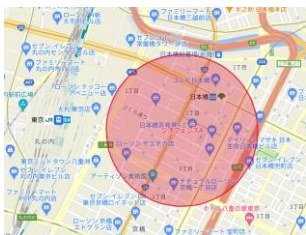

*企業間通信機能は、お客さまどうしの合意によって設定しますので秘匿性を保った通信で安心してご利用いただけます。

■位置情報サービス（オプション）

GoogleMapsをベースとした便利機能をご利用いただけます。

ジオフェンス

特定エリアへの進入/退出を管理する仮想フェンス（円形/多角形）を設置。検知は画面表示と音鳴動でお知らせ。

交通情報

現在の交通情報を表示。緑→黄→赤の順で混雑状況の確認が可能。また、通行止め情報も表示が可能。