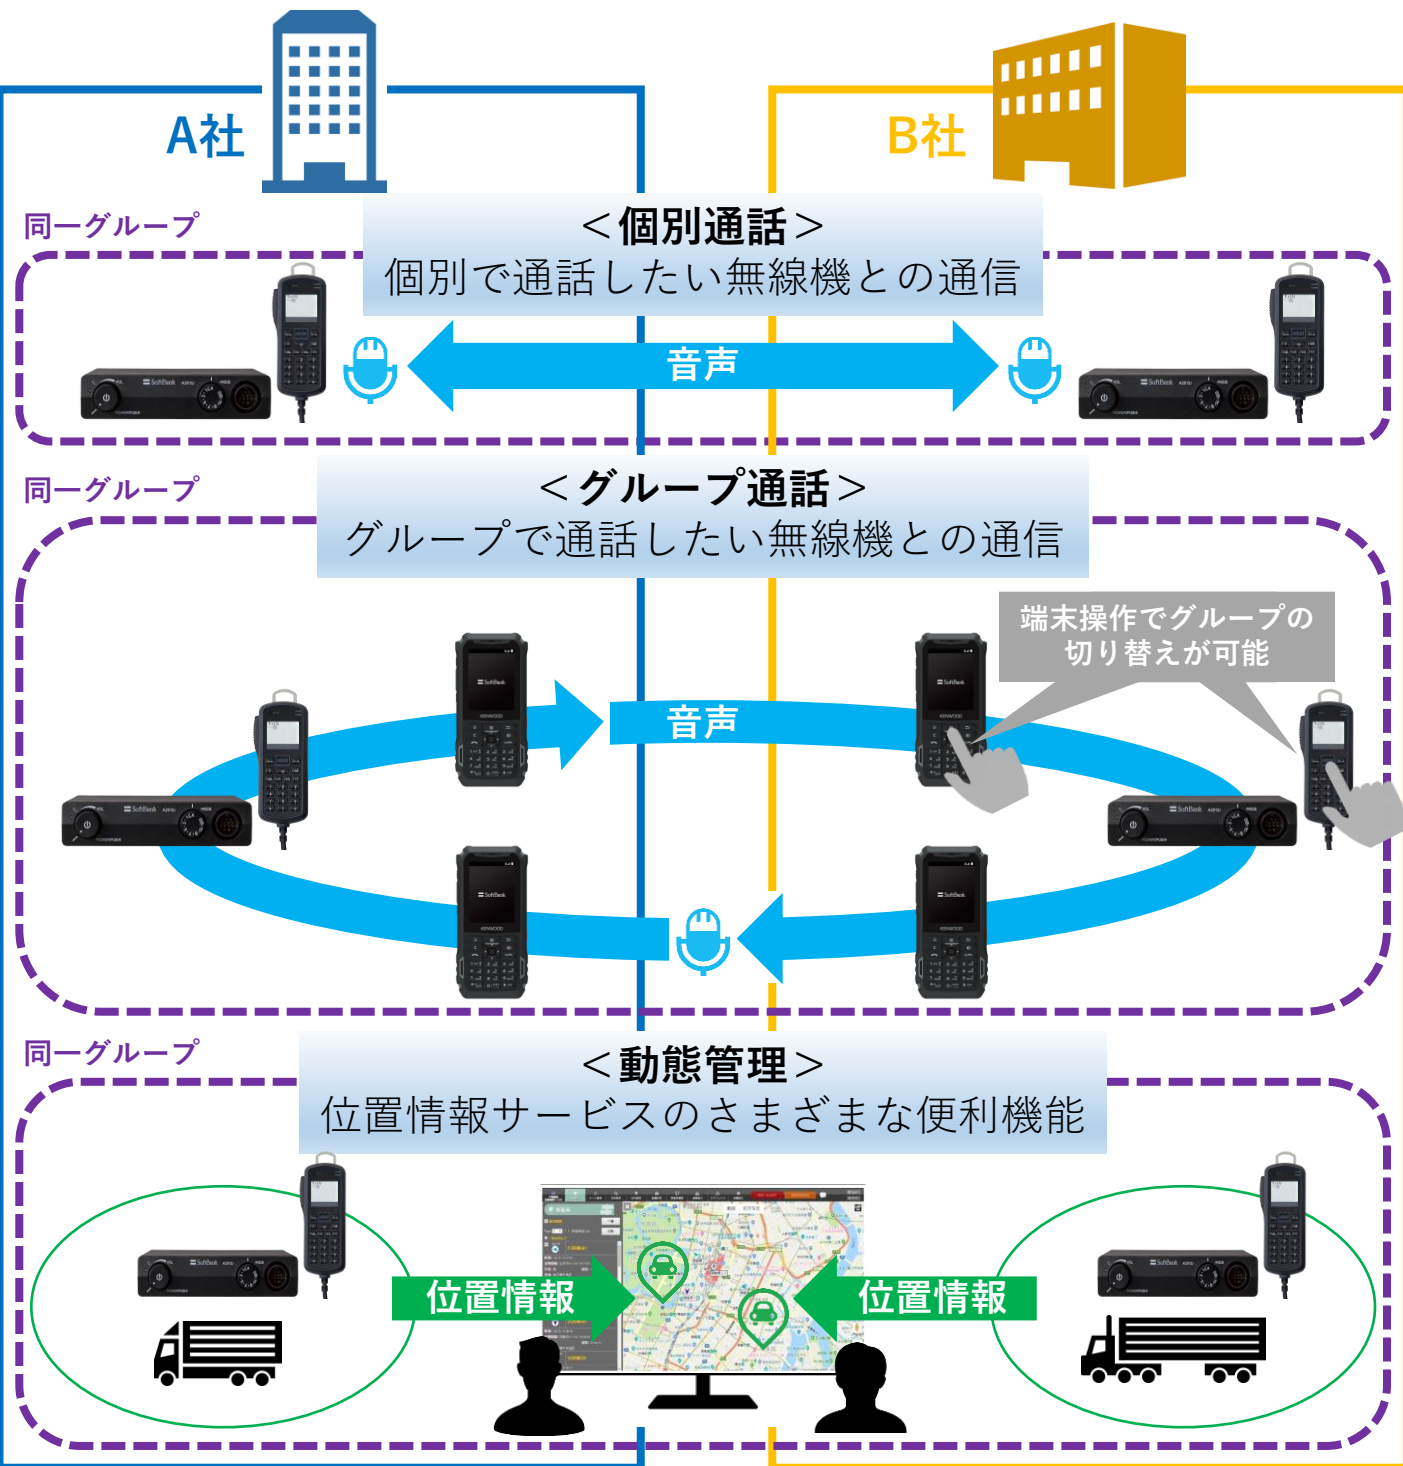

SoftBank IP無線機

企業間通信機能

複数企業が所属する無線グループを作成し、お互いに呼び出すことができるサービスです。さらに、GPSを使った動態管理サービスにも対応していますので、「備車*」や災害時の相互応援の際に最適です。

* 備車：他社の車両を一時的に借り受けて輸送業務を行うこと、またはその車両のことを指します。

■活用シーン

*音声: ←

位置情報: ←

静止画・動画/メッセージ: ←

生コンクリート業界

「備車」の際に自社以外の事務所やミキサー車との通信が可能です。

午前はプラントB、午後はプラントCと通信先を切り替えての利用が可能です。

運送業界

共同配送における協力企業との通信や動態管理が可能です。

災害時の相互通信

災害発生時に自治体どうしや民間企業と相互に人的・物的支援の確保をするための通信手段として利用が可能です。

携帯機のカメラ機能により災害現場の画像（動画・静止画）を地図上に自動プロットして共有が可能です。

*企業間通信機能は、お客さまどうしの合意によって設定しますので秘匿性を保った通信で安心してご利用いただけます。

■位置情報サービス（オプション）

GoogleMapsをベースとした便利機能をご利用いただけます。

ジオフェンス

特定エリアへの進入/退出を管理する仮想フェンス（円形/多角形）を設置。検知は画面表示と音鳴動でお知らせ。

交通情報

現在の交通情報を表示。緑→黄→赤の順で混雑状況の確認が可能。また、通行止め情報も表示が可能。