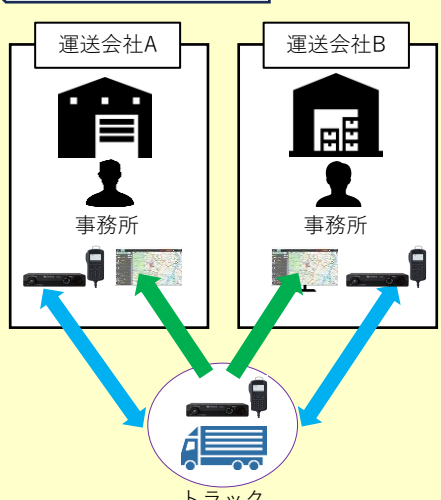

SoftBank IP無線機

企業間通信機能

複数企業が所属する無線グループを作成し、お互いに呼び出すことができるサービスです。さらに、GPSを使った動態管理サービスにも対応していますので、「備車*」や災害時の相互応援の際に最適です。

* 備車：他社の車両を一時的に借り受けて輸送業務を行うこと、またはその車両のことを指します。

■活用シーン

*音声: ←

位置情報: ←

静止画・動画/メッセージ: ←

生コンクリート業界

「備車」の際に自社以外の事務所やミキサー車との通信が可能です。

午前はプラントB、午後はプラントCと通信先を切り替えての利用が可能です。

運送業界

共同配送における協力企業との通信や動態管理が可能です。

災害時の相互通信

災害発生時に自治体どうしや民間企業と相互に人的・物的支援の確保をするための通信手段として利用が可能です。

携帯機のカメラ機能により災害現場の画像（動画・静止画）を地図上に自動プロットして共有が可能です。

*企業間通信機能は、お客さまどうしの合意によって設定しますので秘匿性を保った通信で安心してご利用いただけます。

■位置情報サービス（オプション）

GoogleMapsをベースとした便利機能をご利用いただけます。

ジオフェンス

特定エリアへの進入/退出を管理する仮想フェンス（円形/多角形）を設置。検知は画面表示と音鳴動でお知らせ。

交通情報

現在の交通情報を表示。緑→黄→赤の順で混雑状況の確認が可能。また、通行止め情報も表示が可能。