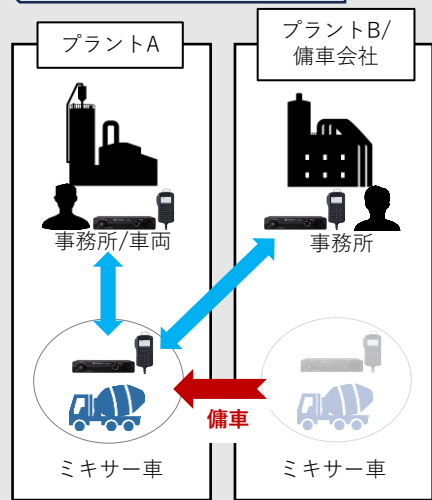

SoftBank IP無線機

企業間通信機能

複数企業が所属する無線グループを作成し、お互いに呼び出すことができるサービスです。さらに、GPSを使った動態管理サービスにも対応していますので、「備車*」や災害時の相互応援の際に最適です。

* 備車：他社の車両を一時的に借り受けて輸送業務を行うこと、またはその車両のことを指します。

■活用シーン

*音声: ←

位置情報: ←

静止画・動画/メッセージ: ←

生コンクリート業界

「備車」の際に自社以外の事務所やミキサー車との通信が可能です。

午前はプラントB、午後はプラントCと通信先を切り替えての利用が可能です。

運送業界

共同配送における協力企業との通信や動態管理が可能です。

災害時の相互通信

災害発生時に自治体どうしや民間企業と相互に人的・物的支援の確保をするための通信手段として利用が可能です。

携帯機のカメラ機能により災害現場の画像（動画・静止画）を地図上に自動プロットして共有が可能です。