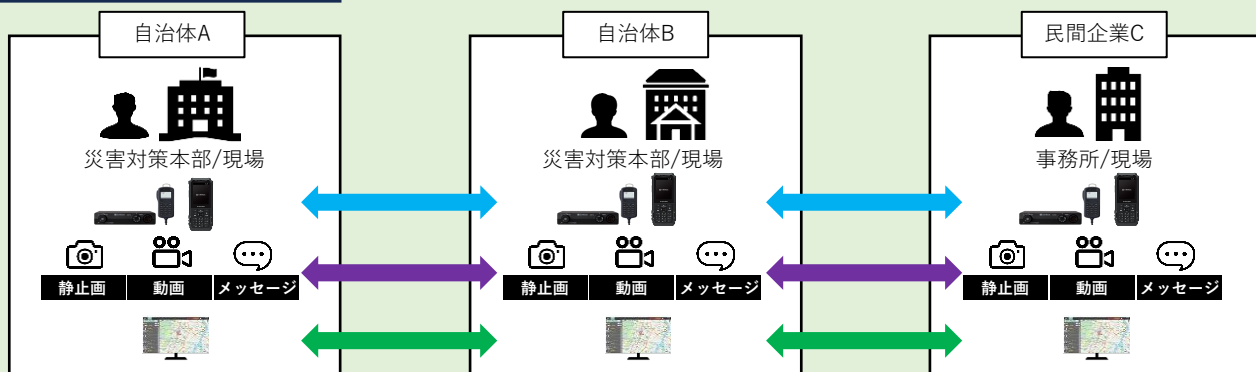

SoftBank IP無線機

企業間通信機能

複数企業が所属する無線グループを作成し、お互いに呼び出すことができるサービスです。さらに、GPSを使った動態管理サービスにも対応していますので、「備車*」や災害時の相互応援の際に最適です。

* 備車：他社の車両を一時的に借り受けて輸送業務を行うこと、またはその車両のことを指します。

■活用シーン

*音声: ←

位置情報: ←

静止画・動画/メッセージ: ←

生コンクリート業界

「備車」の際に自社以外の事務所やミキサー車との通信が可能です。

午前はプラントB、午後はプラントCと通信先を切り替えての利用が可能です。

運送業界

共同配送における協力企業との通信や動態管理が可能です。

災害時の相互通信

災害発生時に自治体どうしや民間企業と相互に人的・物的支援の確保をするための通信手段として利用が可能です。

携帯機のカメラ機能により災害現場の画像（動画・静止画）を地図上に自動プロットして共有が可能です。

*企業間通信機能は、お客さまどうしの合意によって設定しますので秘匿性を保った通信で安心してご利用いただけます。

■位置情報サービス（オプション）

GoogleMapsをベースとした便利機能をご利用いただけます。

ジオフェンス

特定エリアへの進入/退出を管理する仮想フェンス（円形/多角形）を設置。検知は画面表示と音鳴動でお知らせ。

交通情報

現在の交通情報を表示。緑→黄→赤の順で混雑状況の確認が可能。また、通行止め情報も表示が可能。