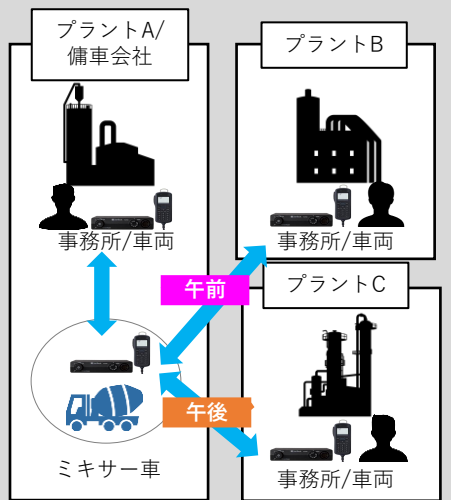

SoftBank IP無線機

企業間通信機能

複数企業が所属する無線グループを作成し、お互いに呼び出すことができるサービスです。さらに、GPSを使った動態管理サービスにも対応していますので、「備車*」や災害時の相互応援の際に最適です。

* 備車：他社の車両を一時的に借り受けて輸送業務を行うこと、またはその車両のことを指します。

■活用シーン

*音声: ←

位置情報: ←

静止画・動画/メッセージ: ←

生コンクリート業界

「備車」の際に自社以外の事務所やミキサー車との通信が可能です。

午前はプラントB、午後はプラントCと通信先を切り替えての利用が可能です。

運送業界

共同配送における協力企業との通信や動態管理が可能です。

災害時の相互通信

災害発生時に自治体どうしや民間企業と相互に人的・物的支援の確保をするための通信手段として利用が可能です。

携帯機のカメラ機能により災害現場の画像（動画・静止画）を地図上に自動プロットして共有が可能です。